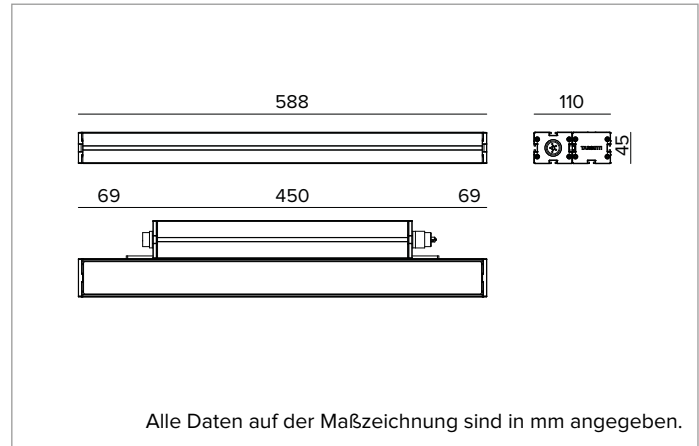

E0542GSL830ELBA | JEDI NOVA 55 Strahler Side Box

Linearer ausrichtbarer LED-Einbaustrahler

	3000K	H(m)	D(m)	Emax(lx)		
	Ra80		12°			
	Fixture Power	35W	1	0.20	54264	
	Source Flux	4548lm	2	0.41	13566	
	Fixture Flux	3531lm	3	0.61	6029	
	Efficacy	101lm/W	4	0.82	3392	
TS2098	Imax=11931cd/klm	Imax	54264cd	5	1.02	2171

Optik: LINSE

Abstrahlwinkel: GRZ 10°x10°

Optische Effizienz: 78%

Leuchten-Lichtstrom: 3531lm

Lichtausbeute: 101lm/W

Fotobiologische Sicherheit: Risikogruppe 1 (RG 1 = geringes Risiko)

MECHANISCHE MERKMALE

Gehäuse aus eloxiertem extrudiertem Aluminium 15µ. Flache Abdeckung aus 5mm dickem extra klarem Glas. Gehäuse, dessen Ausrichtung gegenüber der Installationsfläche durch zusätzliche Halterungen variiert werden kann.

Farbe und Oberfläche: Schwarz eloxiert

Abmessungen: L=588mm

Gewicht: 3,2Kg

Version: STANDARD

Schutzart: IP66,IP67,IP68,IP69

Mechanische Belastbarkeit: IK07

ELEKTRISCHE MERKMALE

Integrierter Treiber, verfügbar als ON-OFF Version (seitlich am Leuchtgehäuse positioniert). Die Durchgangsverkabelung ist mit IN/OUT-Einbausteckverbindern mit Längsabdichtung ausgestattet (Die Abdichtung reduziert das Risiko, dass Feuchtigkeit in Richtung Treiber bzw. Leuchtgehäuse eindringt). Leuchten gemäß EN 60598-2-22 für die Stromversorgung über ein zentrales Notstromsystem CPSS (Central Power Supply System); Bereiche mit hohem Risiko ausgeschlossen. Die voreingestellte Leistungsaufnahme und der voreingestellte Lichtstrom betragen 100% an AC und 100% an DC.